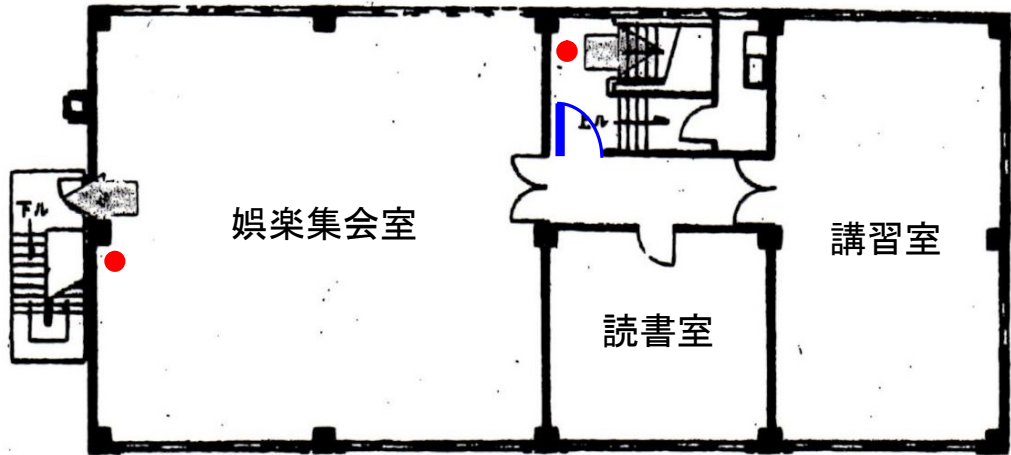

城端勤労青少年ホーム 施設配置図

3階

2階

1階

● 消火器
 防火扉