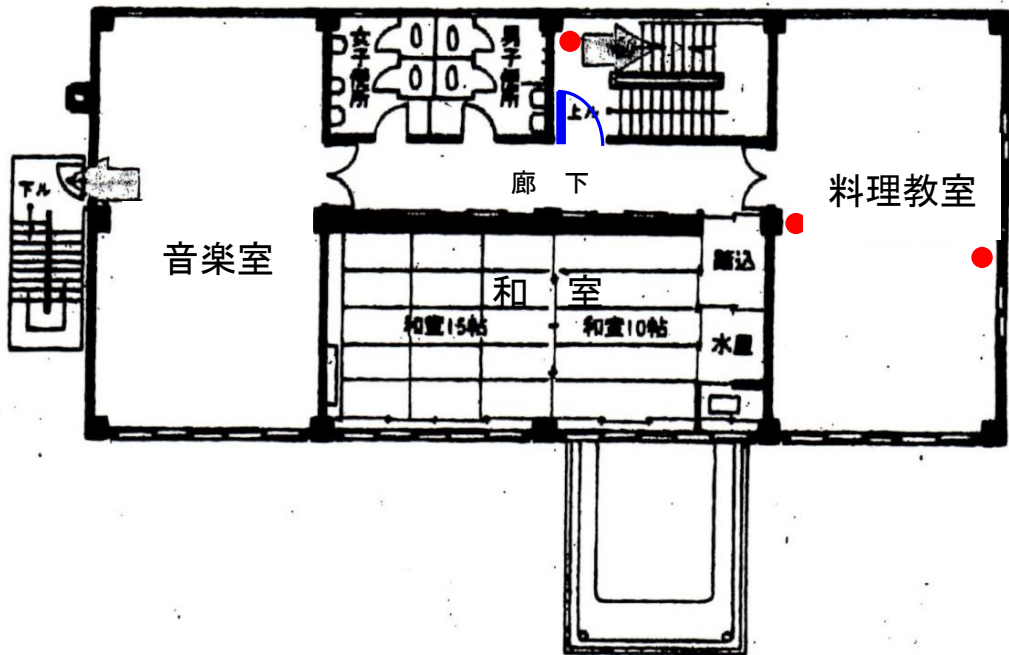

城端勤労青少年ホーム 施設配置図

3階

2階

1階

● 消火器
 防火扉