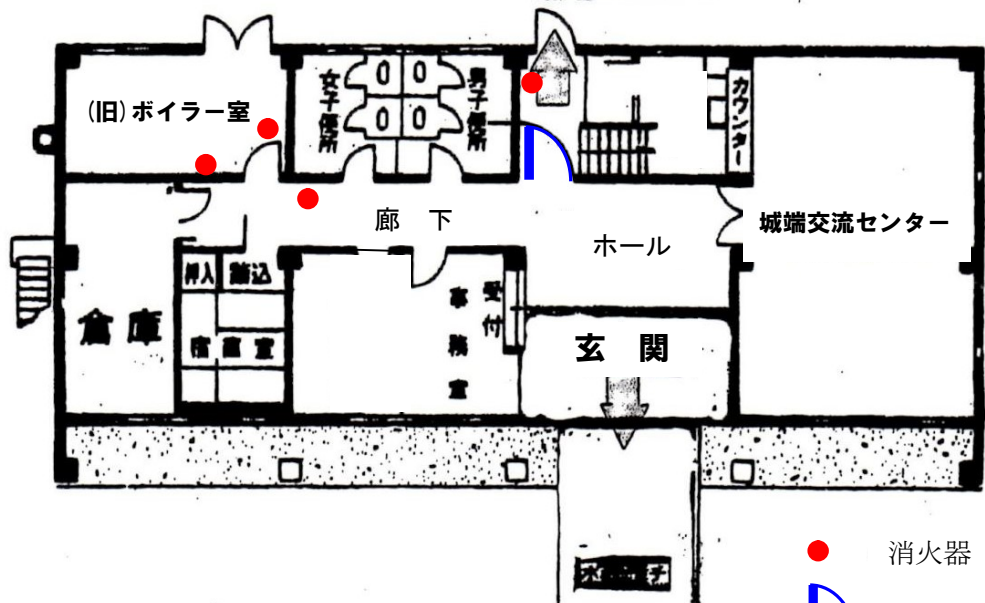

城端勤労青少年ホーム 施設配置図

3階

2階

1階

● 消火器
 防火扉