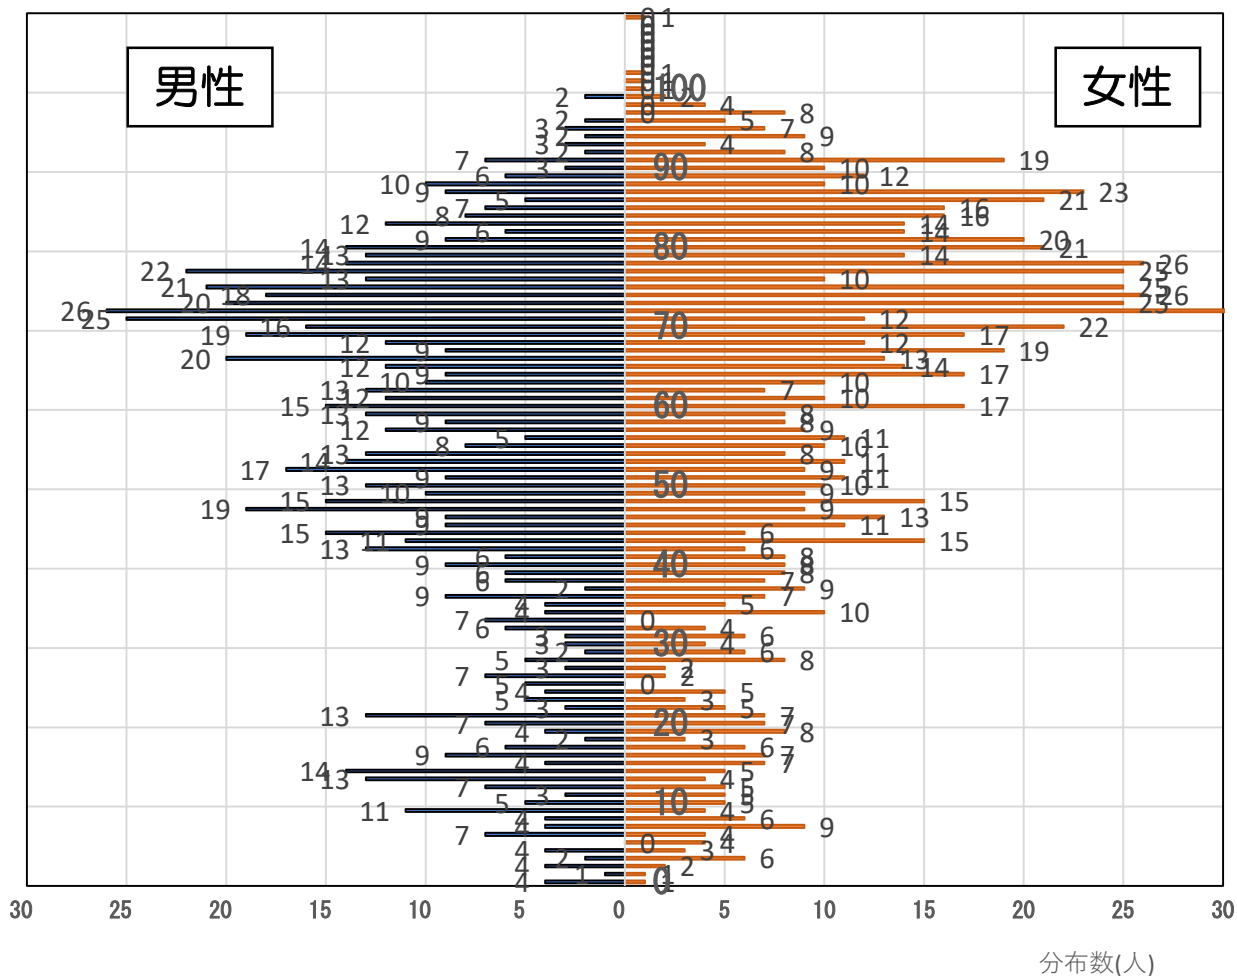

城端地区 (R 4)

年齢

■男 ■女

男	女	合計
870	995	1,865

令和4年4月1日時点